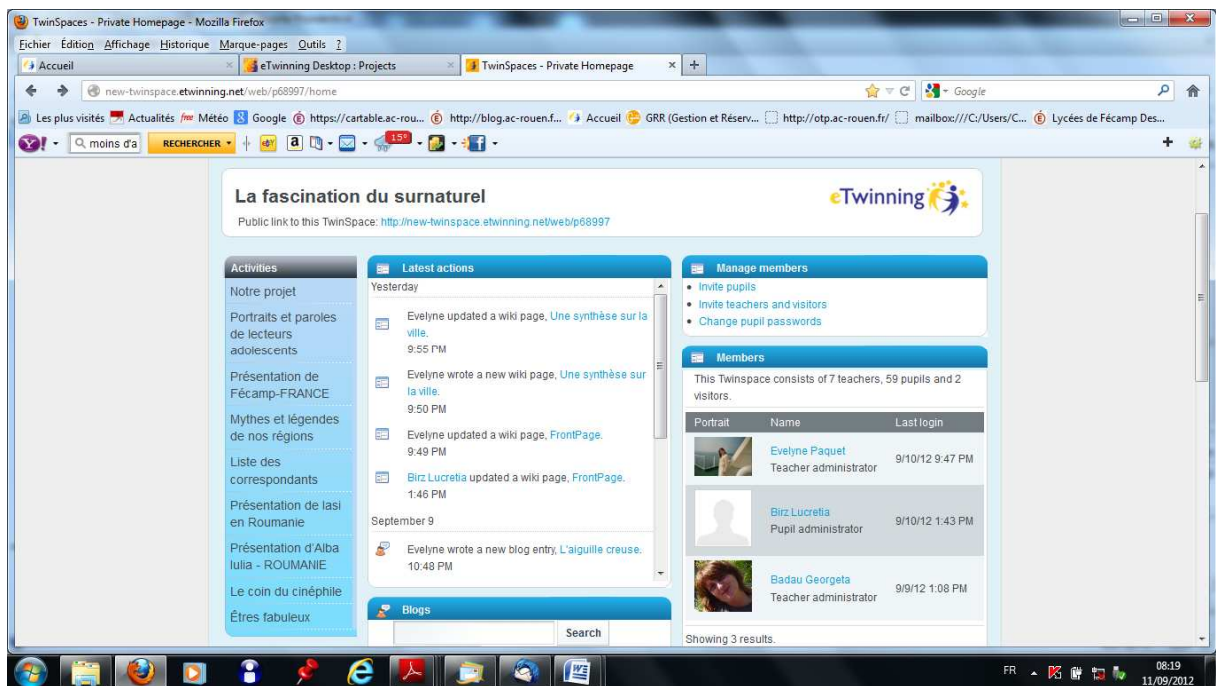

Publier un travail d'écriture en ligne -Etwinning-Seconde C

Page d'accueil de la plateforme Etwinning : connectez-vous (Login)

Pour ajouter un commentaire au blog sur un lieu mystérieux en Normandie, cliquer à gauche sur « Portraits et paroles de lecteurs adolescents »

Choisir le blog « évocation d'un lieu mystérieux en Normandie » et double-cliquer

Cliquer sur « Add comment » (ajouter un commentaire)

Une fenêtre s'ouvre : saisissez votre texte et terminez en cliquant sur « Reply » (répondre)