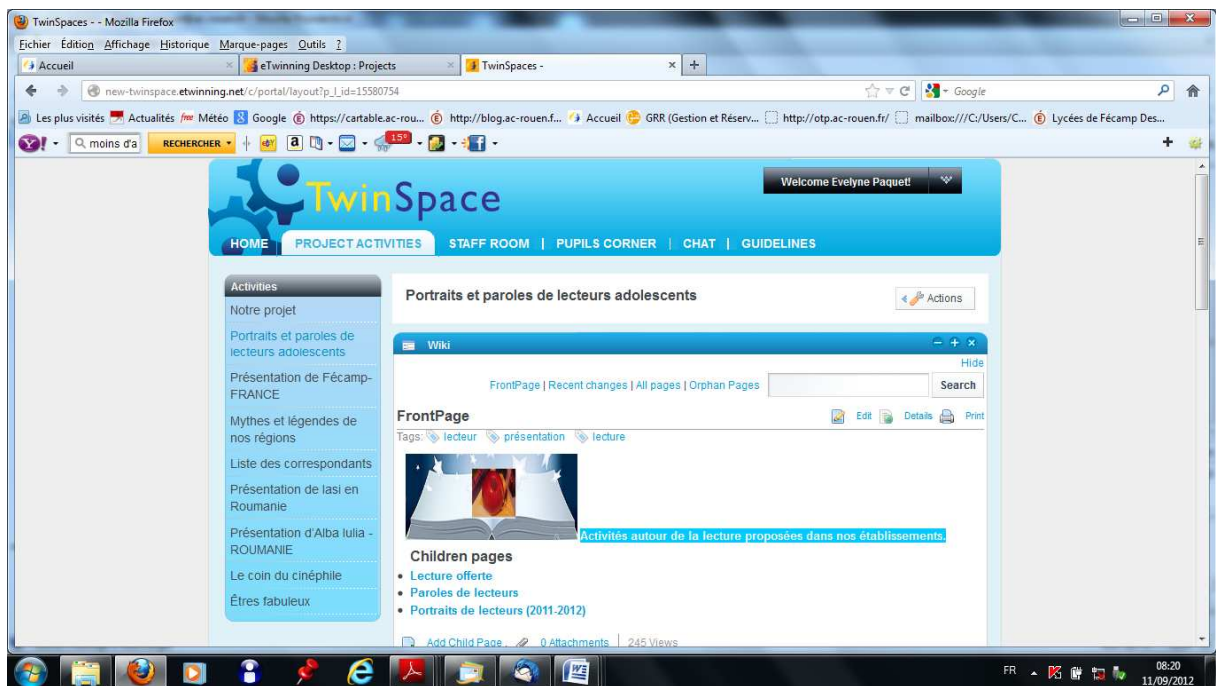

Publier un travail d'écriture en ligne -Etwinning-Seconde C

Page d'accueil de la plateforme Etwinning : connectez-vous (Login)

Pour ajouter un commentaire au blog sur un lieu mystérieux en Normandie, cliquer à gauche sur « Portraits et paroles de lecteurs adolescents »

Choisir le blog « évocation d'un lieu mystérieux en Normandie » et double-cliquer

Cliquer sur « Add comment » (ajouter un commentaire)

Une fenêtre s'ouvre : saisissez votre texte et terminez en cliquant sur « Reply » (répondre)