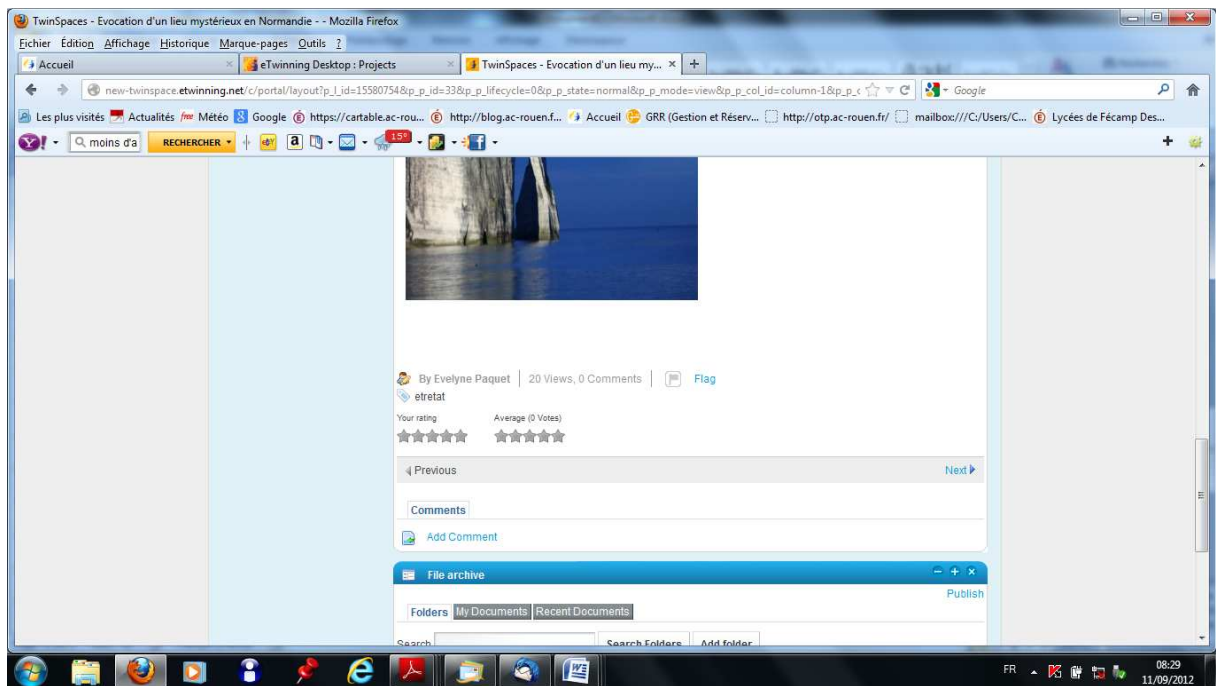

Publier un travail d'écriture en ligne -Etwinning-Seconde C

Page d'accueil de la plateforme Etwinning : connectez-vous (Login)

Pour ajouter un commentaire au blog sur un lieu mystérieux en Normandie, cliquer à gauche sur « Portraits et paroles de lecteurs adolescents »

Choisir le blog « évocation d'un lieu mystérieux en Normandie » et double-cliquer

Cliquer sur « Add comment » (ajouter un commentaire)

Une fenêtre s'ouvre : saisissez votre texte et terminez en cliquant sur « Reply » (répondre)