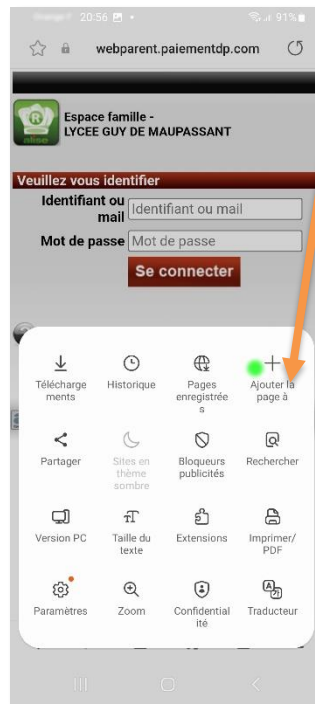

RESERVATION ET PAIEMENT DES REPAS RACCOURCI SUR LE TELEPHONE (Android)

Sur votre téléphone, lancez le navigateur internet , connectez vous sur le compte Alise de l'établissement :

<https://webparent.paiementdp.com/aliAuthentification.php?site=aes01766>

ou scannez ce qr code :

A ce stade il ne faut pas enregistrer votre identifiant et votre mot de passe ni le taper dans les cases ci contre.

Cliquez sur l'icône  d'action en bas de l'écran du navigateur. Puis cliquez sur « Ajouter à la page »

Choisissez à l'écran d'accueil dans la fenêtre qui apparaît :

Vous pouvez modifier le nom du lien, lorsque celui-ci vous convient cliquez sur **Ajouter**.

Puis cliquez de nouveau sur **Ajouter** à l'écran d'accueil.

L'icône **Restauration** apparaîtra sur votre écran, l'étape suivante sera la connexion à votre compte, avec l'identifiant et le mot de passe fournis par l'intendance.

Cliquez sur le lien pour ouvrir l'application.